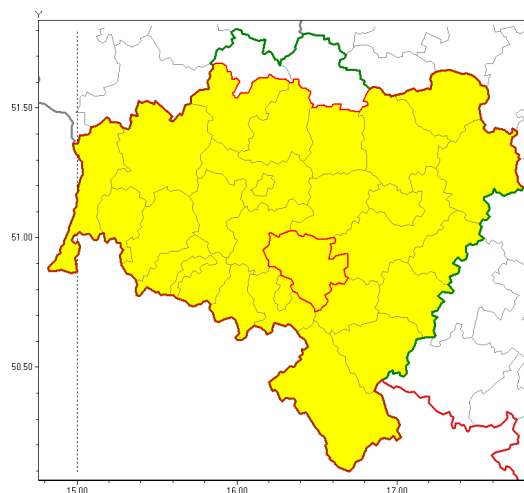

Zasięg ostrzeżenia w województwie

Burze z gradem

Ostrzeżenie meteorologiczne Nr 50

Nazwa biura	IMGW-PIB Biuro Prognoz Meteorologicznych we Wrocławiu
Zjawisko/stopień zagrożenia	Burze z gradem/ 1
Obszar	województwo dolnośląskie powiat widucki
Ważność	od godz. 13:00 dnia 31.07.2019 do godz. 22:00 dnia 31.07.2019
Przebieg	Prognozuje się wystąpienie burz z opadami deszczu miejscami od 5 mm do 10 mm, lokalnie do 30 mm oraz porywami wiatru do 70 km/h. Miejscami możliwy grad.
Prawdopodobieństwo wystąpienia zjawiska(%)	80%
Uwagi	Brak.
Dyrektor synoptyk IMGW-PIB	Barbara Wrona
Godzina i data wydania	godz. 08:54 dnia 31.07.2019
SMS	IMGW-PIB OSTRZEŻENIE: BURZE Z GRADEM/1 dolnośląskie/ widucki od 13:00/31.07 do 22:00/31.07.2019 deszcz 30 mm, porywy 70 km/h.